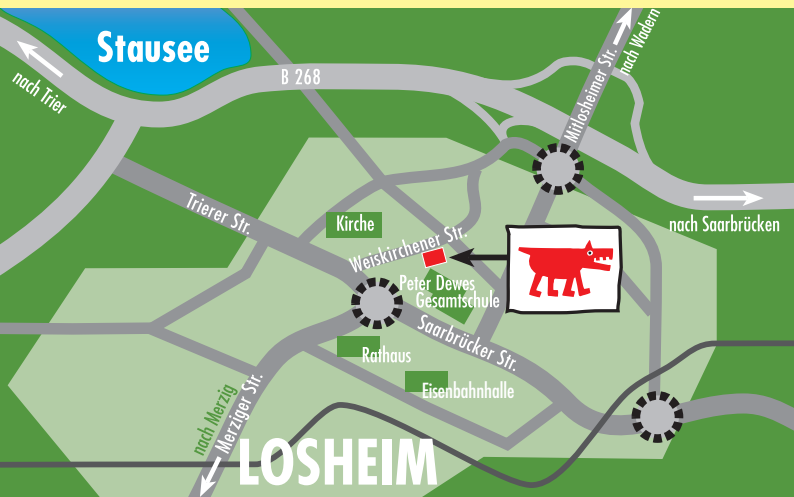

Weltladen Losheim

Ständig große Auswahl an fair gehandelten
Lebensmitteln und Geschenkartikeln

Weltladen Losheim
Weiskirchener Str. 24
66679 Losheim am See
06872 9930-58
weltladen@a3wsaar.de
facebook.com/weltladena3w
Trägerverein: Aktion 3. Welt Saar e.V.
06872 9930-56
www.a3wsaar.de